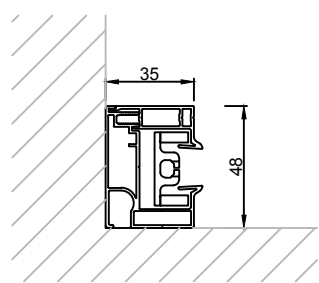

Zijaanzicht
Vue de côté
Side view
Seitenansicht
Vista lateral

Doorsnede
Section
Cross section
Section
Sección

2700mm < H ≤ 6000mm

- onderlat verdwijnt gedeeltelijk
- la barre de charge disparaît partiellement
- bottom rail disappears partially
- Endschiene ist teilweise sichtbar
- Sección diseño square: perfil contrapeso parcialmente en el cajón

Bovenaanzicht
Vue de dessus
Top view
Obenansicht
Vista desde arriba

3D aanzicht met kast
Vue en 3D avec caisson
3D-View with box
3D-Ansicht mit Kassette
Vista 3D con cajón

Open zijgeleider (S) Standaard
Coulisse ouvert (S) Standard
Open side channel (S) Standard
Seitenführung offen (S) Standard
Guía lateral abierta (S) Estándar

H = 150mm
Beugel
Équerre
bracket
Bügel
Escuadra

Afgewerkte hoogte
Hauteur finie
Finished height
Fertige Höhe
Altura acabada

CF1

CF2

H ≤ 2700mm

- onderlat past volledig
- la barre de charge disparaît complètement
- bottom rail disappears completely
- Endschiene ist nicht mehr sichtbar
- sección diseño square: perfil contrapeso cabe completamente en el cajón