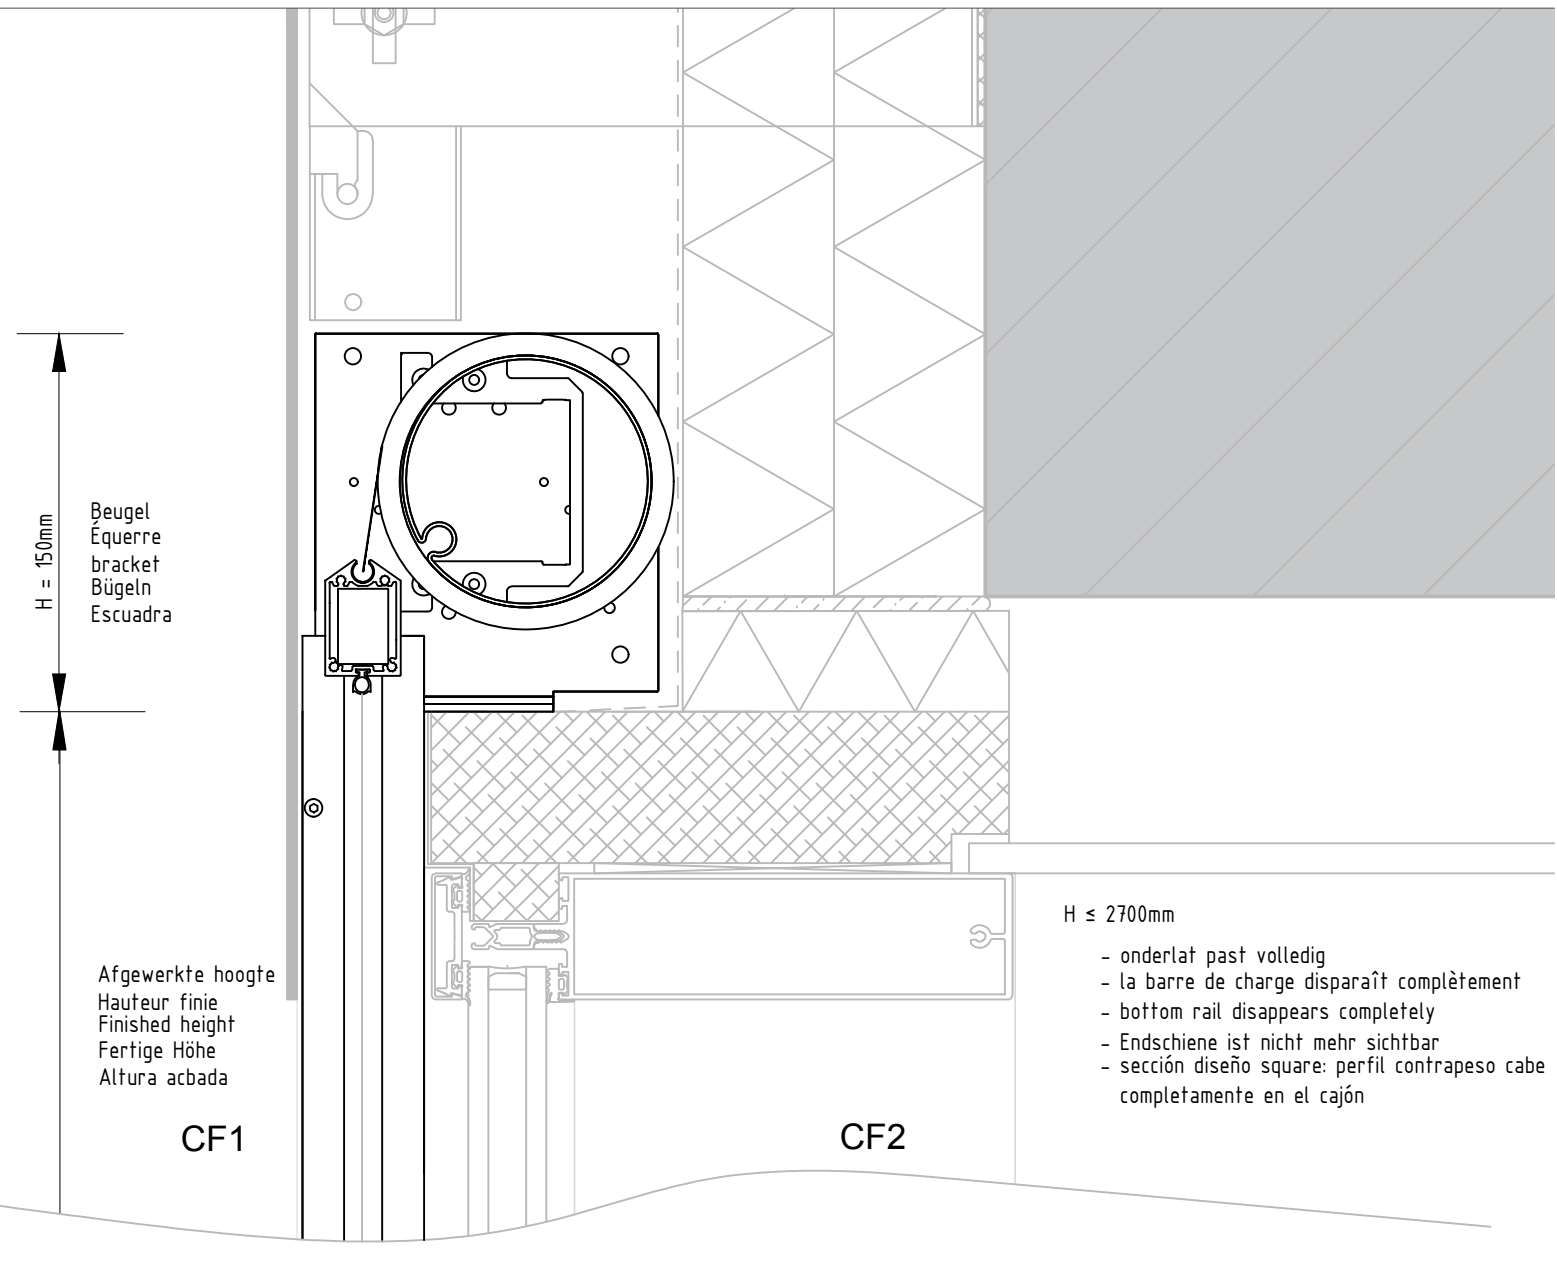

Zijaanzicht
Vue de côté
Side view
Seitenansicht
Vista lateral

Doorsnede
Section
Cross section
Section
Sección

2700mm < H ≤ 6000mm

- onderlat verdwijnt gedeeltelijk
- la barre de charge disparaît partiellement
- bottom rail disappears partially
- Endschiene ist teilweise sichtbar
- Sección diseño square: perfil contrapeso parcialmente en el cajón

Bovenaanzicht
Vue de dessus
Top view
Obenansicht
Vista desde arriba

3D aanzicht met kast
Vue en 3D avec caisson
3D-View with box
3D-Ansicht mit Kassette
Vista 3D con cajón

Open zijgeleider (S) Standaard
Coulisse ouvert (S) Standard
Open side channel (S) Standard
Seitenführung offen (S) Standard
Guía lateral abierta (S) Estándar

H = 150mm
Beugel
Équerre
bracket
Bügel
Escuadra

Afgewerkte hoogte
Hauteur finie
Finished height
Fertige Höhe
Altura acabada

CF1

CF2

H ≤ 2700mm

- onderlat past volledig
- la barre de charge disparaît complètement
- bottom rail disappears completely
- Endschiene ist nicht mehr sichtbar
- sección diseño square: perfil contrapeso cabe completamente en el cajón

Open zijgeleider (S) Standaard
Coulisse ouvert (S) Standard
Open side channel (S) Standard
Seitenführung offen (S) Standard
Guía lateral abierta (S) Estándar

Gesloten zijgeleider (G)
Coulisse fermée (G)
Closed side channel (G)
Seitenführung geschlossen (G)
Guía cerrada (G)