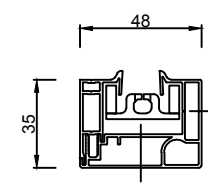

Gesloten zijgeleider (G)
Coulisse fermée (G)
Closed side channel (G)
Seitenführung geschlossen (G)
Guía cerrada (G)