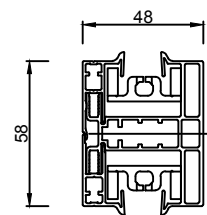

Koppel zijgeleider (K)
Coulisse d'accouplement (K)
Coupling side channel (K)
Koppel-Führung (K)
Guía lateral de acoplamiento (K)