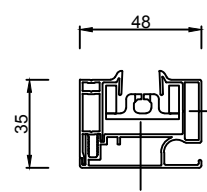

Zijaanzicht
Vue de côté
Side view
Seitenansicht
Vista lateral

Doorsnede
Section
Cross section
Section
Sección

2700mm < H ≤ 6000mm

- onderlat verdwijnt gedeeltelijk
- la barre de charge disparaît partiellement
- bottom rail disappears partially
- Endschiene ist teilweise sichtbar
- Sección diseño square: perfil contrapeso parcialmente en el cajón

Bovenaanzicht
Vue de dessus
Top view
Obenansicht
Vista desde arriba

3D aanzicht met kast
Vue en 3D avec caisson
3D-View with box
3D-Ansicht mit Kassette
Vista 3D con cajón

Open zijgeleider (S) Standaard
Coulisse ouvert (S) Standard
Open side channel (S) Standard
Seitenführung offen (S) Standard
Guía lateral abierta (S) Estándar

H = 150mm
Beugel
Équerre
bracket
Bügel
Escuadra

Afgewerkte hoogte
Hauteur finie
Finished height
Fertige Höhe
Altura acabada

CF1

CF2

H ≤ 2700mm

- onderlat past volledig
- la barre de charge disparaît complètement
- bottom rail disappears completely
- Endschiene ist nicht mehr sichtbar
- sección diseño square: perfil contrapeso cabe completamente en el cajón