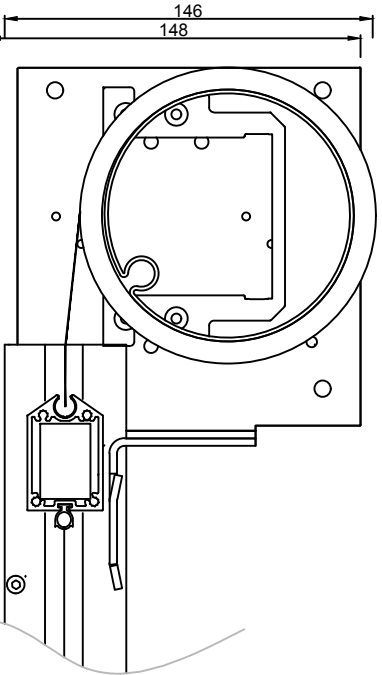

Zijaanzicht
Vue de côté
Side view
Seitenansicht
Vista lateral

Doorsnede
Section
Cross section
Section
Sección

2700mm < H ≤ 6000mm

- onderlat verdwijnt gedeeltelijk
- la barre de charge disparaît partiellement
- bottom rail disappears partially
- Endschiene ist teilweise sichtbar
- Sección diseño square: perfil contrapeso parcialmente en el cajón

Bovenaanzicht
Vue de dessus
Top view
Obenansicht
Vista desde arriba

3D aanzicht met kast
Vue en 3D avec caisson
3D-View with box
3D-Ansicht mit Kassette
Vista 3D con cajón

Open zijgeleider (S) Standaard
Coulisse ouvert (S) Standard
Open side channel (S) Standard
Seitenführung offen (S) Standard
Guía lateral abierta (S) Estándar

H = 150mm
Beugel
Équerre
bracket
Bügel
Escuadra

Afgewerkte hoogte
Hauteur finie
Finished height
Fertige Höhe
Altura acabada

CF1

CF2

H ≤ 2700mm

- onderlat past volledig
- la barre de charge disparaît complètement
- bottom rail disappears completely
- Endschiene ist nicht mehr sichtbar
- sección diseño square: perfil contrapeso cabe completamente en el cajón