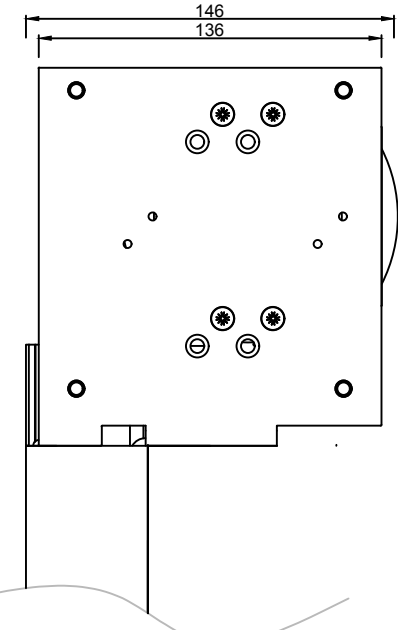

Zijaanzicht
Vue de côté
Side view
Seitenansicht
Vista lateral

Doorsnede
Section
Cross section
Section
Sección

2700mm < H ≤ 6000mm

- onderlat verdwijnt gedeeltelijk
- la barre de charge disparaît partiellement
- bottom rail disappears partially
- Endschiene ist teilweise sichtbar
- Sección diseño square: perfil contrapeso parcialmente en el cajón

Bovenaanzicht
Vue de dessus
Top view
Obenansicht
Vista desde arriba

3D aanzicht met kast
Vue en 3D avec caisson
3D-View with box
3D-Ansicht mit Kassette
Vista 3D con cajón

Open zijgeleider (S) Standaard
Coulisse ouvert (S) Standard
Open side channel (S) Standard
Seitenführung offen (S) Standard
Guía lateral abierta (S) Estándar

H = 150mm
Beugel
Équerre
bracket
Bügel
Escuadra

Afgewerkte hoogte
Hauteur finie
Finished height
Fertige Höhe
Altura acabada

CF1

CF2

H ≤ 2700mm

- onderlat past volledig
- la barre de charge disparaît complètement
- bottom rail disappears completely
- Endschiene ist nicht mehr sichtbar
- sección diseño square: perfil contrapeso cabe completamente en el cajón