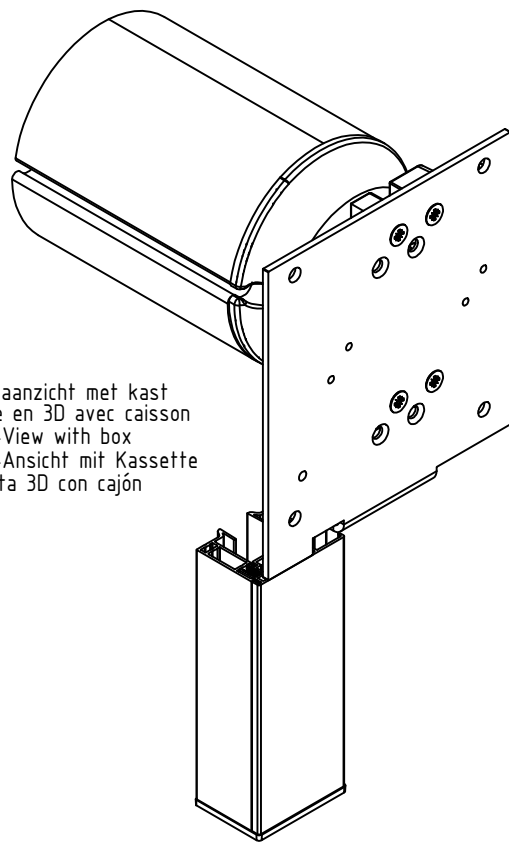

Zijaanzicht
Vue de côté
Side view
Seitenansicht
Vista lateral

Doorsnede
Section
Cross section
Section
Sección

2700mm < H ≤ 6000mm

- onderlat verdwijnt gedeeltelijk
- la barre de charge disparaît partiellement
- bottom rail disappears partially
- Endschiene ist teilweise sichtbar
- Sección diseño square: perfil contrapeso parcialmente en el cajón

Bovenaanzicht
Vue de dessus
Top view
Obenansicht
Vista desde arriba

3D aanzicht met kast
Vue en 3D avec caisson
3D-View with box
3D-Ansicht mit Kassette
Vista 3D con cajón

Open zijgeleider (S) Standaard
Coulisse ouvert (S) Standard
Open side channel (S) Standard
Seitenführung offen (S) Standard
Guía lateral abierta (S) Estándar

H = 150mm
Beugel
Équerre
bracket
Bügel
Escuadra

Afgewerkte hoogte
Hauteur finie
Finished height
Fertige Höhe
Altura acabada

CF1

CF2

H ≤ 2700mm

- onderlat past volledig
- la barre de charge disparaît complètement
- bottom rail disappears completely
- Endschiene ist nicht mehr sichtbar
- sección diseño square: perfil contrapeso cabe completamente en el cajón