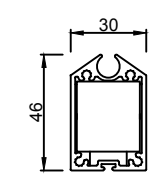

Onderlat
Barre de charge
Bottom rail
Die Endschiene
Perfil contrapeso

Montagesituatie 9 - inbouw met beugels (zonder kast)
Montage 9 - encastré au dessus du châssis avec équerres (sans caisson)
Installation method 9 - concealed on top of the window with brackets (withou box)
Einbauweise 9 - Einbau oben auf dem Rahmen mit bügel (ohne Kassette)
Tipo de montaje 9 - Montaje con escuadras (sin cajón)