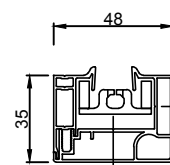

Gesloten zijgeleider (G)
Coulisse fermée (G)
Closed side channel (G)
Seitenführung geschlossen (G)
Guía cerrada (G)