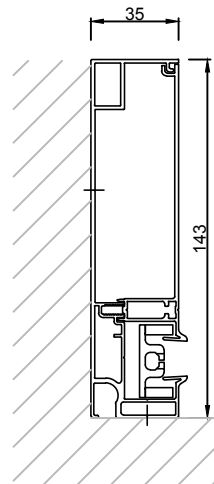

Zijaanzicht  
Vue de côté  
Side view  
Seitenansicht  
Vista lateral

Doorsnede  
Section  
Cross section  
Section  
Sección

Bovenaanzicht  
Vue de dessus  
Top view  
Obenansicht  
Vista desde arriba

3D aanzicht met kast  
Vue en 3D avec caisson  
3D-View with box  
3D-Ansicht mit Kassette  
Vista 3D con cajón

Diepe zijgeleider (D) Standaard  
Coulisse profonde (D) Standard  
Deep side channel (D) Standard  
Tiefe Seitenführung (D) Standard  
Profundidad guía lateral (D) Estándar

Afgewerkte hoogte  
Hauteur finie  
Finished height  
Fertige Höhe  
Altura acabada

Onderlat softline Standaard  
Barre de charge softline Standard  
Bottom rail softline Standard  
Die Endschiene softline Standard  
Perfil contrapeso softline Estándar

Onderlat square  
Barre de charge square  
Bottom rail square  
Die Endschiene square  
Perfil contrapeso square