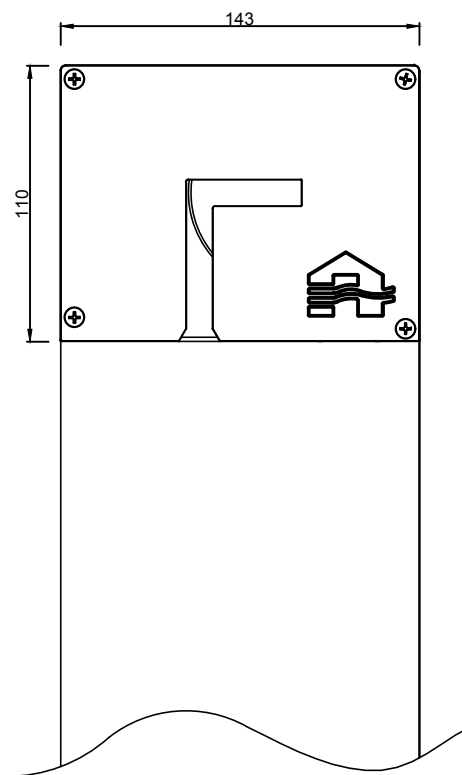

Zijaanzicht  
Vue de côté  
Side view  
Seitenansicht  
Vista lateral

Doorsnede  
Section  
Cross section  
Section  
Sección

Bovenaanzicht  
Vue de dessus  
Top view  
Obenansicht  
Vista desde arriba

3D aanzicht met kast  
Vue en 3D avec caisson  
3D-View with box  
3D-Ansicht mit Kassette  
Vista 3D con cajón

Diepe zijgeleider (D) Standaard  
Coulisse profonde (D) Standard  
Deep side channel (D) Standard  
Tiefe Seitenführung (D) Standard  
Profundidad guía lateral (D) Estándar

Afgewerkte hoogte  
Hauteur finie  
Finished height  
Fertige Höhe  
Altura acabada