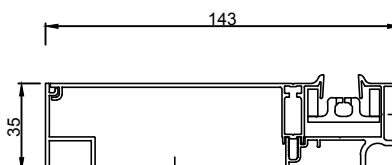

Zijaanzicht  
Vue de côté  
Side view  
Seitenansicht  
Vista lateral

Doorsnede  
Section  
Cross section  
Section  
Sección

Bovenaanzicht  
Vue de dessus  
Top view  
Obenansicht  
Vista desde arriba

3D aanzicht met kast  
Vue en 3D avec caisson  
3D-View with box  
3D-Ansicht mit Kassette  
Vista 3D con cajón

Diepe zijgeleider (D) Standaard  
Coulisse profonde (D) Standard  
Deep side channel (D) Standard  
Tiefe Seitenführung (D) Standard  
Profundidad guía lateral (D) Estándar

Afgewerkte hoogte  
Hauteur finie  
Finished height  
Fertige Höhe  
Altura acabada

Open zijgeleider (S)  
Coulisse ouvert (S)  
Open side channel (S)  
Seitenführung offen (S)  
Guía lateral abierta (S)

Gesloten zijgeleider (G)  
Coulisse fermée (G)  
Closed side channel (G)  
Seitenführung geschlossen (G)  
Guía cerrada (G)