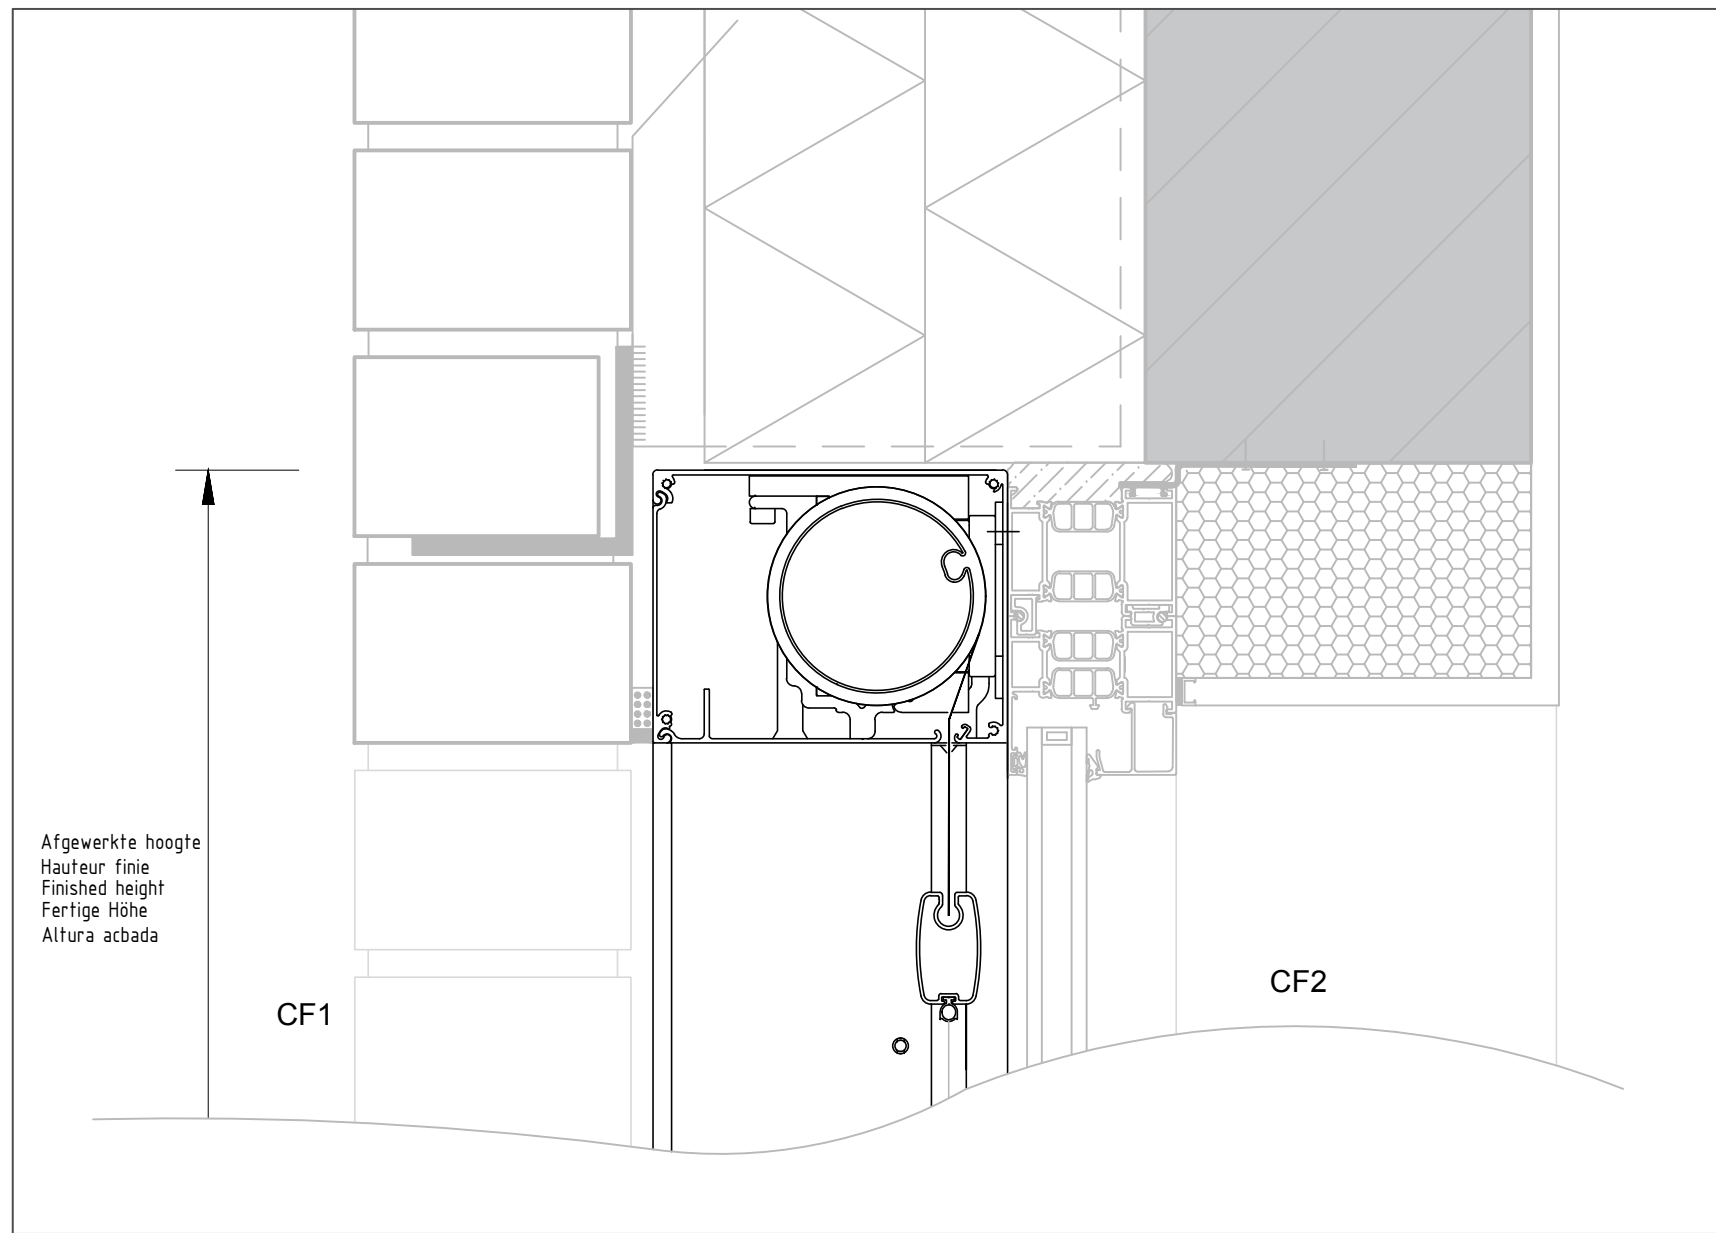

Zijaanzicht  
Vue de côté  
Side view  
Seitenansicht  
Vista lateral

Doorsnede  
Section  
Cross section  
Section  
Sección

Bovenaanzicht  
Vue de dessus  
Top view  
Obenansicht  
Vista desde arriba

3D aanzicht met kast  
Vue en 3D avec caisson  
3D-View with box  
3D-Ansicht mit Kassette  
Vista 3D con cajón

Diepe zijgeleider (D) Standaard  
Coulisse profonde (D) Standard  
Deep side channel (D) Standard  
Tiefe Seitenführung (D) Standard  
Profundidad guía lateral (D) Estándar

Afgewerkte hoogte  
Hauteur finie  
Finished height  
Fertige Höhe  
Altura acabada

Open zijgeleider (S)  
Coulisse ouvert (S)  
Open side channel (S)  
Seitenführung offen (S)  
Guía lateral abierta (S)

Gesloten zijgeleider (G)  
Coulisse fermée (G)  
Closed side channel (G)  
Seitenführung geschlossen (G)  
Guía cerrada (G)

Onderlat softline Standaard  
Barre de charge softline Standard  
Bottom rail softline Standard  
Die Endschiene softline Standard  
Perfil contrapeso softline Estándar

Onderlat square  
Barre de charge square  
Bottom rail square  
Die Endschiene square  
Perfil contrapeso square