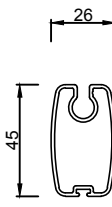

Diepe zijgeleider (D) Standaard  
Coulisse profonde (D) Standard  
Deep side channel (D) Standard  
Tiefe Seitenführung (D) Standard  
Profundidad guía lateral (D) Estándar

Afgewerkte hoogte  
Hauteur finie  
Finished height  
Fertige Höhe  
Altura acabada

Open zijgeleider (S)  
Coulisse ouvert (S)  
Open side channel (S)  
Seitenführung offen (S)  
Guía lateral abierta (S)

Gesloten zijgeleider (G)  
Coulisse fermée (G)  
Closed side channel (G)  
Seitenführung geschlossen (G)  
Guía cerrada (G)

Diepe zijgeleider (D) Standaard  
Coulisse profonde (D) Standard  
Deep side channel (D) Standard  
Tiefe Seitenführung (D) Standard  
Profundidad guía lateral (D) Estándar

Koppel zijgeleider (K)  
Coulisse d'accouplement (K)  
Coupling side channel (K)  
Koppel-Führung (K)  
Guía lateral de acoplamiento (K)

Onderlat softline Standaard  
Barre de charge softline Standard  
Bottom rail softline Standard  
Die Endschiene softline Standard  
Perfil contrapeso softline Estándar

Onderlat square  
Barre de charge square  
Bottom rail square  
Die Endschiene square  
Perfil contrapeso square