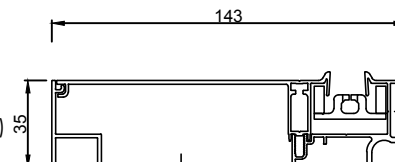

CF1

CF2

Open zijgeleider (S)  
Coulisse ouvert (S)  
Open side channel (S)  
Seitenführung offen (S)  
Guía lateral abierta (S)

Gesloten zijgeleider (G)  
Coulisse fermée (G)  
Closed side channel (G)  
Seitenführung geschlossen (G)  
Guía cerrada (G)

Diepe zijgeleider (D) Standaard  
Coulisse profonde (D) Standard  
Deep side channel (D) Standard  
Tiefe Seitenführung (D) Standard  
Profundidad guía lateral (D) Estándar

Koppel zijgeleider (K)  
Coulisse d'accouplement (K)  
Coupling side channel (K)  
Koppel-Führung (K)  
Guía lateral de acoplamiento (K)

Onderlat softline Standaard  
Barre de charge softline Standard  
Bottom rail softline Standard  
Die Endschiene softline Standard  
Perfil contrapeso softline Estándar

Onderlat square  
Barre de charge square  
Bottom rail square  
Die Endschiene square  
Perfil contrapeso square