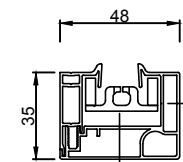

Gesloten zijgeleider (G)
Coulisse fermée (G)
Closed side channel (G)
Seitenführung geschlossen (G)
Guía cerrada (G)