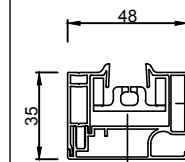

Open zijgeleider (S)
Coulisse ouvert (S)
Open side channel (S)
Seitenführung offen (S)
Guía lateral abierta (S)