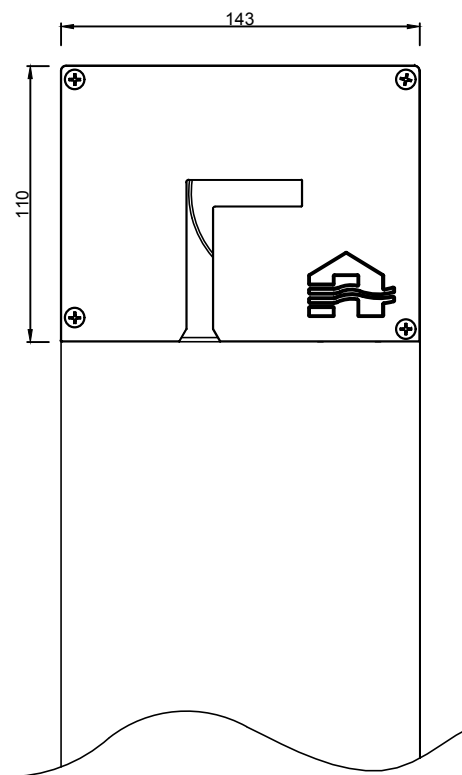

Zijaanzicht  
Vue de côté  
Side view  
Seitenansicht  
Vista lateral

Doorsnede  
Section  
Cross section  
Section  
Sección

Bovenaanzicht  
Vue de dessus  
Top view  
Obenansicht  
Vista desde arriba

3D aanzicht met kast  
Vue en 3D avec caisson  
3D-View with box  
3D-Ansicht mit Kassette  
Vista 3D con cajón

Diepe zijgeleider (D) Standaard  
Coulisse profonde (D) Standard  
Deep side channel (D) Standard  
Tiefe Seitenführung (D) Standard  
Profundidad guía lateral (D) Estándar

Afgewerkte hoogte  
Hauteur finie  
Finished height  
Fertige Höhe  
Altura acabada