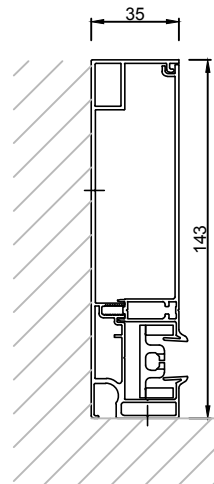

Zijaanzicht  
Vue de côté  
Side view  
Seitenansicht  
Vista lateral

Doorsnede  
Section  
Cross section  
Section  
Sección

Bovenaanzicht  
Vue de dessus  
Top view  
Obenansicht  
Vista desde arriba

3D aanzicht met kast  
Vue en 3D avec caisson  
3D-View with box  
3D-Ansicht mit Kassette  
Vista 3D con cajón

Diepe zijgeleider (D) Standaard  
Coulisse profonde (D) Standard  
Deep side channel (D) Standard  
Tiefe Seitenführung (D) Standard  
Profundidad guía lateral (D) Estándar

Afgewerkte hoogte  
Hauteur finie  
Finished height  
Fertige Höhe  
Altura acabada

Onderlat softline Standaard  
Barre de charge softline Standard  
Bottom rail softline Standard  
Die Endschiene softline Standard  
Perfil contrapeso softline Estándar

Onderlat square  
Barre de charge square  
Bottom rail square  
Die Endschiene square  
Perfil contrapeso square