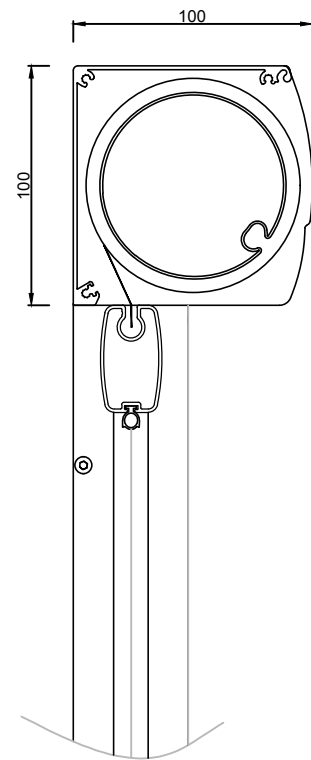

Zijaanzicht
Vue de côté
Side view
Seitenansicht
Vista lateral

Doorsnede
Section
Cross section
Section
Sección

Bovenaanzicht
Vue de dessus
Top view
Obenansicht
Vista desde arriba

3D aanzicht
Vue en 3D
3D-View
3D-Ansicht
Vista 3D

Gesloten zijgeleider (G) standaard
Coulisse fermée (G) standard
Closed side channel (G) standard
Seitenführung geschlossen (G) standard
Guía cerrada (G) estándar

This drawing is property of NV RENSON, and may not be copied or shown to thirds without written permission.

Montagesituatie 4 - opbouw omgekeerde kast (standaard zonder voorkap)
Montage 4 - au dessus du châssis caisson inversé (standard sans face avant du caisson)
Installation method 4 - exposed: on top the window with reversed box (standard without front cover)
Einbauweise 4 - aufbau: oben auf dem rahmen mit umgedrechter kassette (standard ohne frontkappe)
Tipo de montaje 4 - montaje encima de la carpintería: cajón invertido (versión estándar sin tapa delantera)