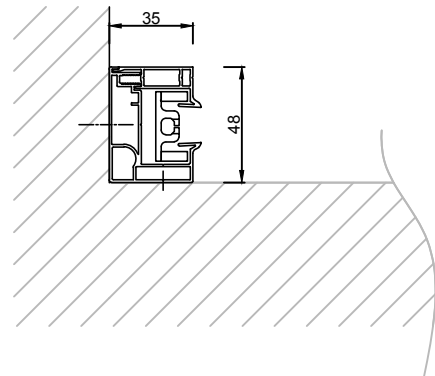

Zijaanzicht
Vue de côté
Side view
Seitenansicht
Vista lateral

Doorsnede
Section
Cross section
Section
Sección

Bovenaanzicht
Vue de dessus
Top view
Obenansicht
Vista desde arriba

3D aanzicht
Vue en 3D
3D-View
3D-Ansicht
Vista 3D

Gesloten zijgeleider (G) standaard
Coulisse fermée (G) standard
Closed side channel (G) standard
Seitenführung geschlossen (G) standard
Guía cerrada (G) estándar

This drawing is property of NV RENSON, and may not be copied or shown to thirds without written permission.

Montagesituatie 4 - opbouw omgekeerde kast (standaard zonder voorkap)
Montage 4 - au dessus du châssis caisson inversé (standard sans face avant du caisson)
Installation method 4 - exposed: on top the window with reversed box (standard without front cover)
Einbauweise 4 - aufbau: oben auf dem rahmen mit umgedrechter kassette (standard ohne frontkappe)
Tipo de montaje 4 - montaje encima de la carpintería: cajón invertido (versión estándar sin tapa delantera)