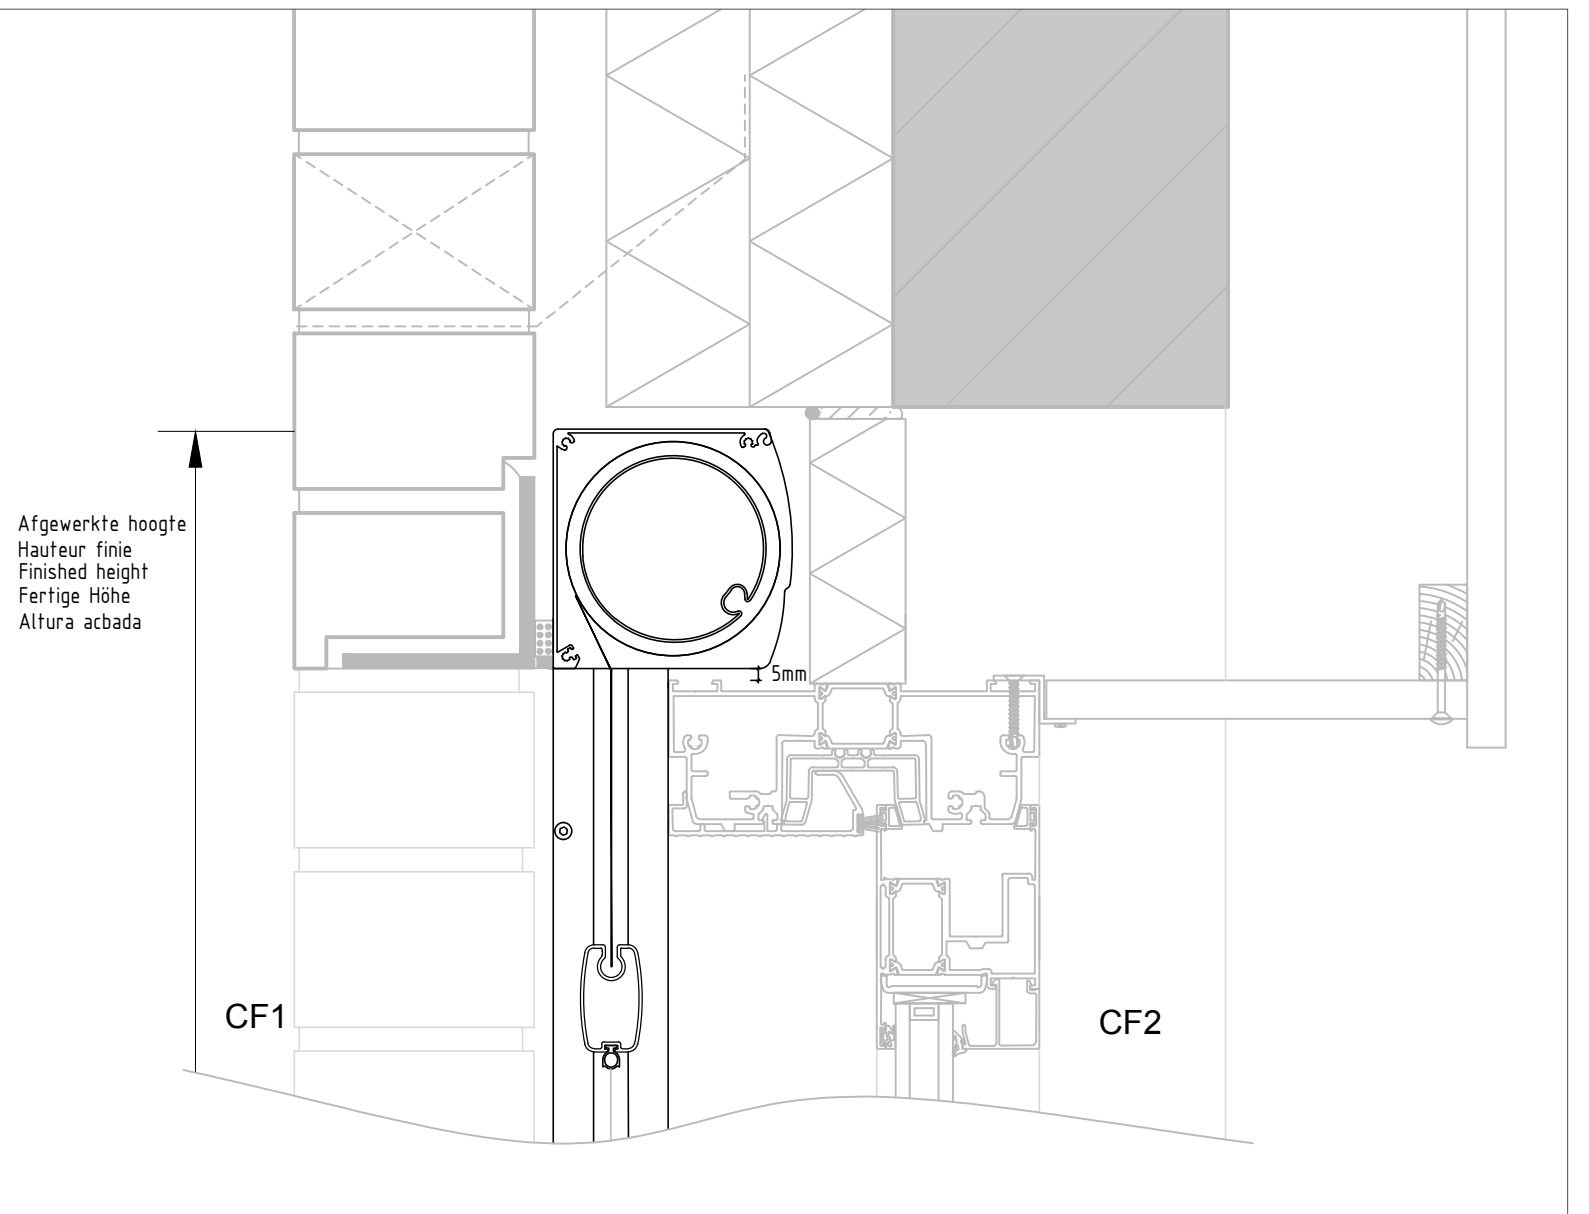

Zijaanzicht
Vue de côté
Side view
Seitenansicht
Vista lateral

Doorsnede
Section
Cross section
Section
Sección

Bovenaanzicht
Vue de dessus
Top view
Obenansicht
Vista desde arriba

3D aanzicht
Vue en 3D
3D-View
3D-Ansicht
Vista 3D

Gesloten zijgeleider (G) standaard
Coulisse fermée (G) standard
Closed side channel (G) standard
Seitenführung geschlossen (G) standard
Guía cerrada (G) estándar

This drawing is property of NV RENSON, and may not be copied or shown to thirds without written permission.

Montagesituatie 4 - opbouw omgekeerde kast (standaard zonder voorkap)
Montage 4 - au dessus du châssis caisson inversé (standard sans face avant du caisson)
Installation method 4 - exposed: on top the window with reversed box (standard without front cover)
Einbauweise 4 - aufbau: oben auf dem rahmen mit umgedrechter kassette (standard ohne frontkappe)
Tipo de montaje 4 - montaje encima de la carpintería: cajón invertido (versión estándar sin tapa delantera)