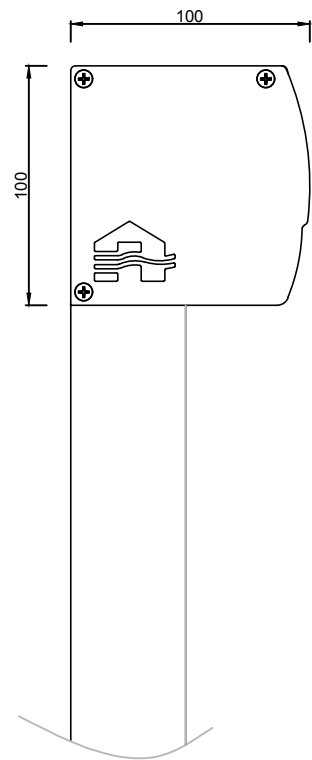

Zijaanzicht
Vue de côté
Side view
Seitenansicht
Vista lateral

Doorsnede
Section
Cross section
Section
Sección

Bovenaanzicht
Vue de dessus
Top view
Obenansicht
Vista desde arriba

3D aanzicht
Vue en 3D
3D-View
3D-Ansicht
Vista 3D

Gesloten zijgeleider (G) standaard
Coulisse fermée (G) standard
Closed side channel (G) standard
Seitenführung geschlossen (G) standard
Guía cerrada (G) estándar

This drawing is property of NV RENSON, and may not be copied or shown to thirds without written permission.

Montagesituatie 4 - opbouw omgekeerde kast (standaard zonder voorkap)
Montage 4 - au dessus du châssis caisson inversé (standard sans face avant du caisson)
Installation method 4 - exposed: on top the window with reversed box (standard without front cover)
Einbauweise 4 - aufbau: oben auf dem rahmen mit umgedrechter kassette (standard ohne frontkappe)
Tipo de montaje 4 - montaje encima de la carpintería: cajón invertido (versión estándar sin tapa delantera)