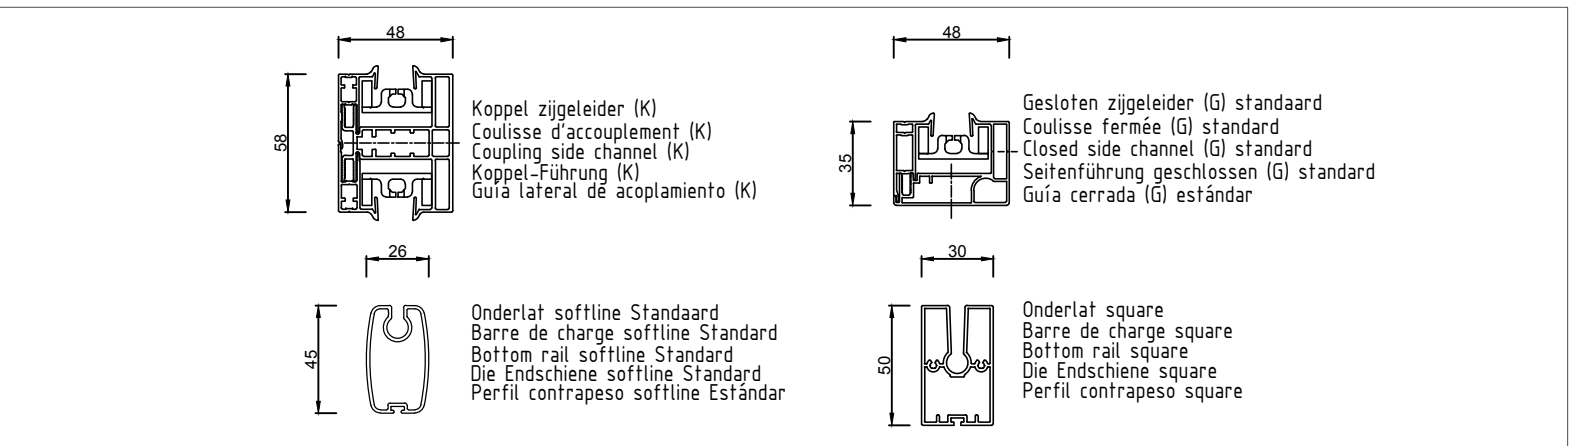

Zijaanzicht
Vue de côté
Side view
Seitenansicht
Vista lateral

Doorsnede
Section
Cross section
Section
Sección

Bovenaanzicht
Vue de dessus
Top view
Obenansicht
Vista desde arriba

3D aanzicht
Vue en 3D
3D-View
3D-Ansicht
Vista 3D

Gesloten zijgeleider (G) standaard
Coulisse fermée (G) standard
Closed side channel (G) standard
Seitenführung geschlossen (G) standard
Guía cerrada (G) estándar

This drawing is property of NV RENSON, and may not be copied or shown to thirds without written permission.