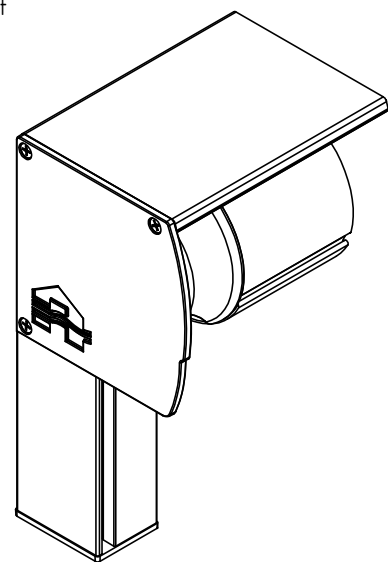

Zijaanzicht
Vue de côté
Side view
Seitenansicht
Vista lateral

Doorsnede
Section
Cross section
Section
Sección

Bovenaanzicht
Vue de dessus
Top view
Obenansicht
Vista desde arriba

3D aanzicht
Vue en 3D
3D-View
3D-Ansicht
Vista 3D

Gesloten zijgeleider (G) standaard
Coulisse fermée (G) standard
Closed side channel (G) standard
Seitenführung geschlossen (G) standard
Guía cerrada (G) estándar

This drawing is property of NV RENSON, and may not be copied or shown to thirds without written permission.

Montagesituatie 4 - opbouw omgekeerde kast (standaard zonder voorkap)
Montage 4 - au dessus du châssis caisson inversé (standard sans face avant du caisson)
Installation method 4 - exposed: on top the window with reversed box (standard without front cover)
Einbauweise 4 - aufbau: oben auf dem rahmen mit umgedrechter kassette (standard ohne frontkappe)
Tipo de montaje 4 - montaje encima de la carpintería: cajón invertido (versión estándar sin tapa delantera)